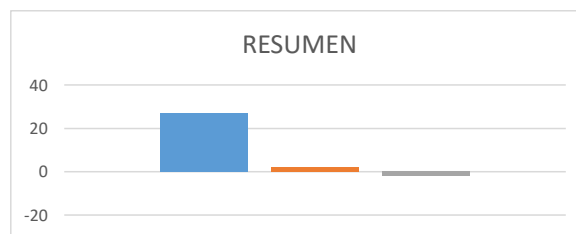

Fecha: _____

Firma: _____

Ing. Mayra Peñafiel

RESUMEN	CANTIDAD	PORCENTAJE
Aprobados	27	100%
Reprobados	2	7%
Retirados	-2	-7%
TOTAL	27	100%